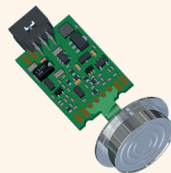

# ケラーOEM 圧力センサ

あらゆるアプリケーションにベストフィット！

モジュール構造なので様々なカスタム化が可能です

- ✓ハウジング
- ✓圧力・温度校正
- ✓アナログ/デジタル出力
- ✓圧力接続方法
- ✓電子基板有無

9 LY

9 FL

9 FLX

10 LX