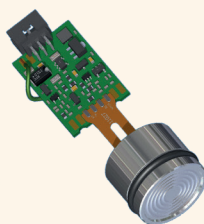

# ケラーOEM 圧力センサ

あらゆるアプリケーションにベストフィット！

モジュール構造なので様々なカスタム化が可能です

- ✓ハウジング
- ✓圧力・温度校正
- ✓アナログ/デジタル出力
- ✓圧力接続方法
- ✓電子基板有無

9 LY

9 FL

9 FLX

10 LX