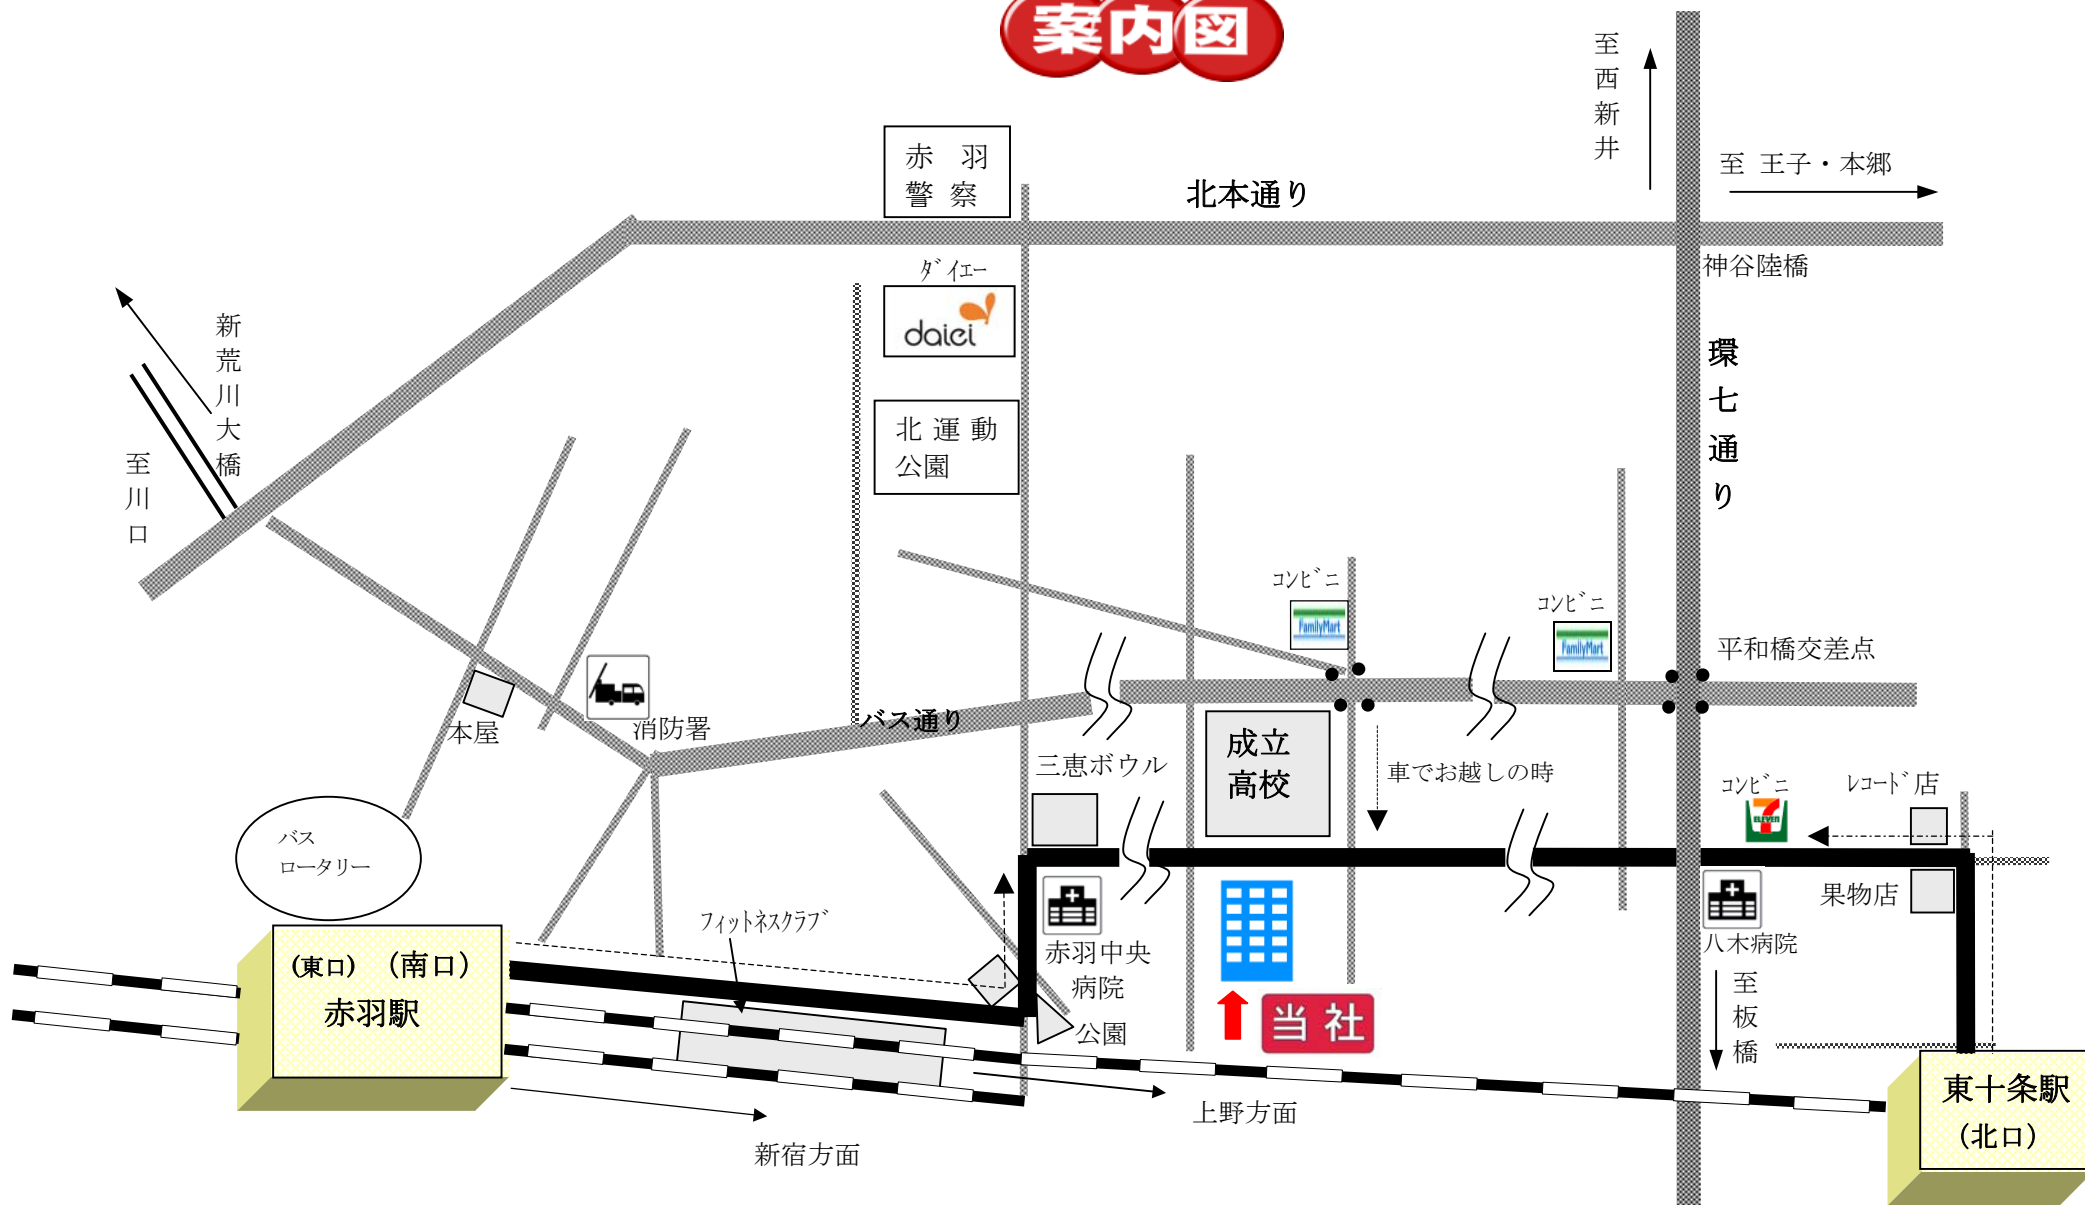

# 案内図

\* JR 京浜東北線、埼京線 赤羽駅（南口）または  
JR 京浜東北線、東十条駅（北口）から  
いずれも徒歩 約10分です。

 **株式会社 サヤマトレーディング**  
〒114-0001 東京都北区東十条 6-10-12  
TEL (03) 3903-2181 FAX (03) 3903-0123